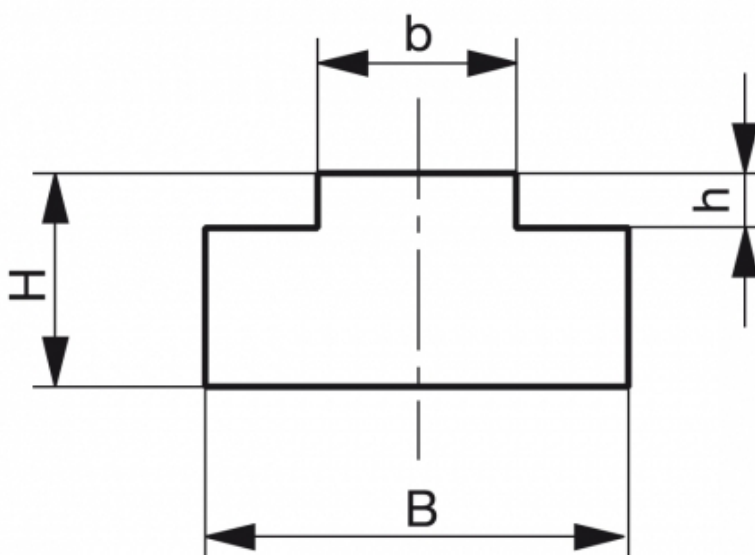

Varenummer: 617221010014
Beskrivelse: Glideskinne T 12B-1 grøn
B=25, H=10, L=2000

Mål

B = 25
b = 11.3
H = 10
h = 2.4